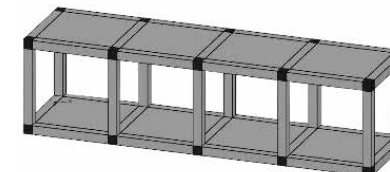

Каркас подвесной, тип 4

Материал: алюминий
Размеры, мм: ☐ 162-900 ☐ 588-2000
☒ 162-400