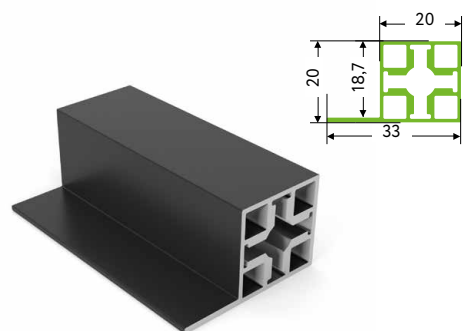

Профиль под ЛДСП