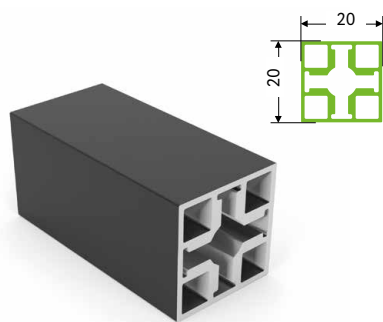

АССОРТИМЕНТ ПРОФИЛЕЙ

Профиль базовый