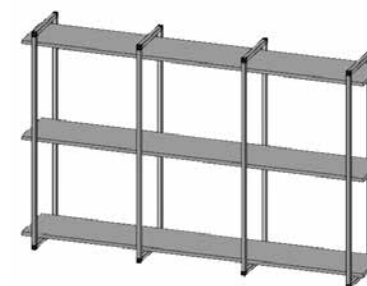

Каркас навесной, тип 16.7

Материал: алюминий
Размеры, мм: ☐ 504-1500 ☐ 692-2000
☒ 162-350