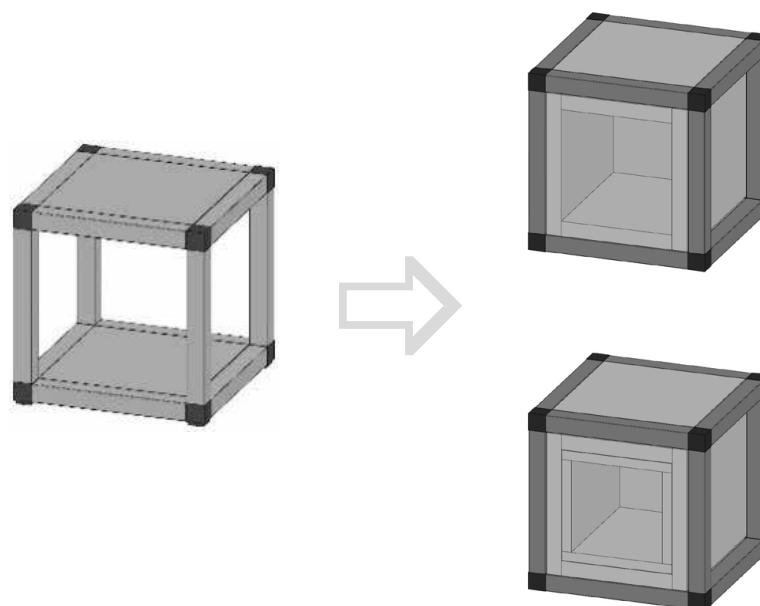

ХАРАКТЕРИСТИКИ:

- профили изготовлены из алюминия. Соединитель, выполненный из стали, и особая конфигурация профилей QB, придаёт высокую прочность и устойчивость к нагрузкам;
- возможность модульного применения;
- цвет: черный матовый- модный универсальный цвет, подходит для всех интерьерных стилей.

Возможность установить в каркас куб из ЛДСП 16 мм или двойной куб из ЛДСП 16 мм +10 мм