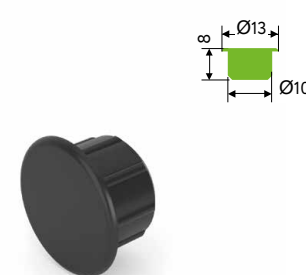

Подпятник самоклеящийся квадратный 20х20

Рассеиватель для профиля

Заглушка профиля

Заглушка соединителя

Заглушка установочного винта М6

Заглушка дюбеля