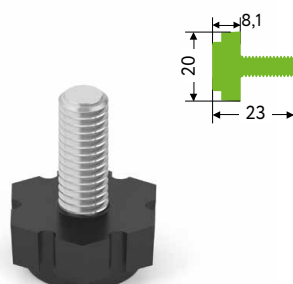

# ФУРНИТУРА

Соединитель универсальный для

Фиксатор профиля

Шток стяжки конической М6х34/ Винт стяжки конической М6х8, S3

Фиксатор профиля под LED

Бочонок для конической стяжки + винт М6х6

Регулируемая ножка