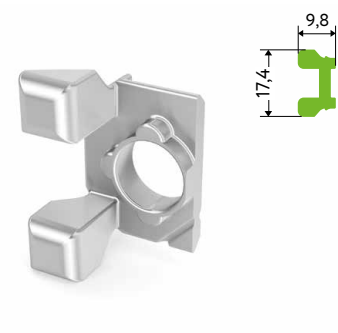

# ФУРНИТУРА

Соединитель универсальный для

Фиксатор профиля

Шток стяжки конической М6х34/ Винт стяжки конической М6х8, S3

Фиксатор профиля под LED

Бочонок для конической стяжки + винт М6х6

Регулируемая ножка