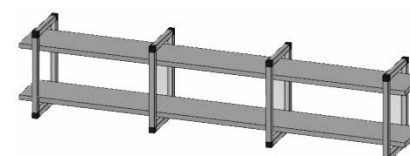

Каркас навесной, тип 16.3

Материал: алюминий
Размеры, мм: $\square$ 384-900 $\square$ 692-2000
 $\square$ 162-350