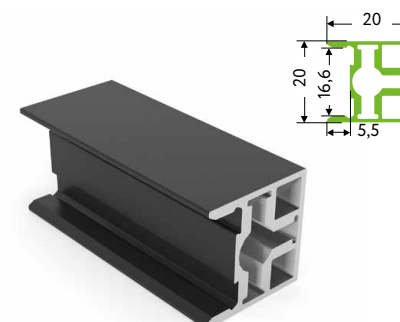

## АССОРТИМЕНТ ПРОФИЛЕЙ

Профиль базовый

Профиль под ЛДСП

Профиль под стекло

Профиль с пазом под LED-ленту / ЛДСП 16 мм

**«QB»** — каркасно-модульная система. В основе идеи лежит запатентованный универсальный соединитель в форме куба, который заменит целый арсенал всевозможных обычных соединителей. Особая форма сечения профилей и их разнообразие позволяют создавать множество вариантов для проектирования самостоятельных модулей и элементов, которые идеально подходят для внедрения в конструктив мебели. Возможность интегрирования подсветки в профиль пробуждает фантазию и вдохновляет на создание неповторимых изделий.