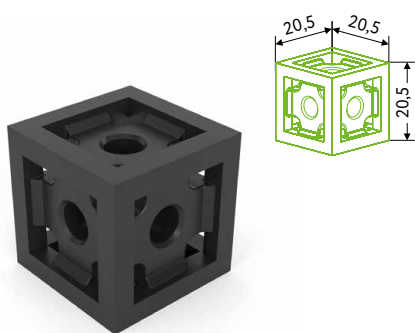

ФУРНИТУРА

Соединитель универсальный для