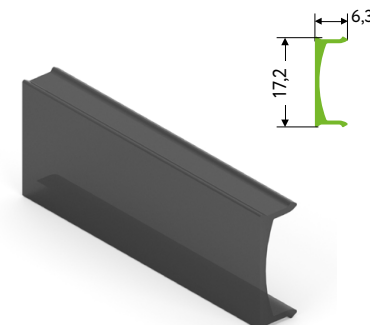

Рассеиватель для профиля