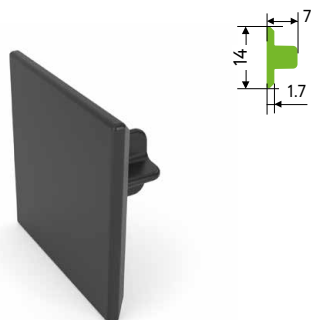

Заглушка соединителя