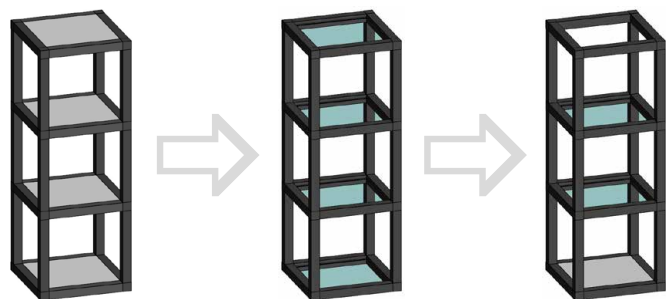

Каркас напольный, тип 13, с разными материалами полок