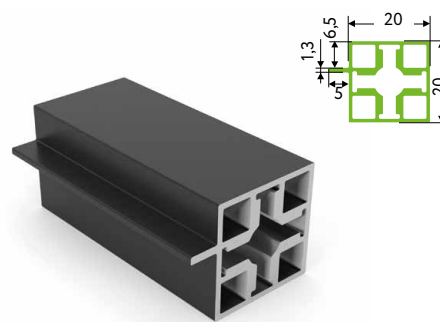

## АССОРТИМЕНТ ПРОФИЛЕЙ

Профиль базовый

Профиль под ЛДСП

Профиль под стекло

Профиль с пазом под LED-ленту / ЛДСП 16 мм

**«QB»** — каркасно-модульная система. В основе идеи лежит запатентованный универсальный соединитель в форме куба, который заменит целый арсенал всевозможных обычных соединителей. Особая форма сечения профилей и их разнообразие позволяют создавать множество вариантов для проектирования самостоятельных модулей и элементов, которые идеально подходят для внедрения в конструктив мебели. Возможность интегрирования подсветки в профиль пробуждает фантазию и вдохновляет на создание неповторимых изделий.