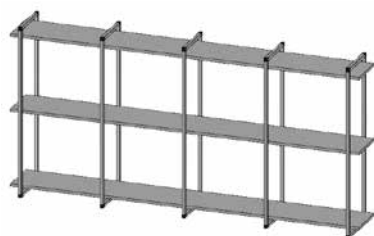

Каркас навесной, тип 16.8

Материал: алюминий
Размеры, мм: ☐ 504-1500 ☐ 863-2000
☒ 162-350

КАРКАСЫ ПОДВЕСНЫЕ ДО 20 КГ ОБЩЕЙ НАГРУЗКИ НА НАВЕСНУЮ КОНСТРУКЦИЮ

Материал: алюминий
Размеры, мм: ☐ 162-900 ☐ 162-900
☒ 162-400

Материал: алюминий
Размеры, мм: ☐ 162-900 ☐ 304-1500
☒ 162-400