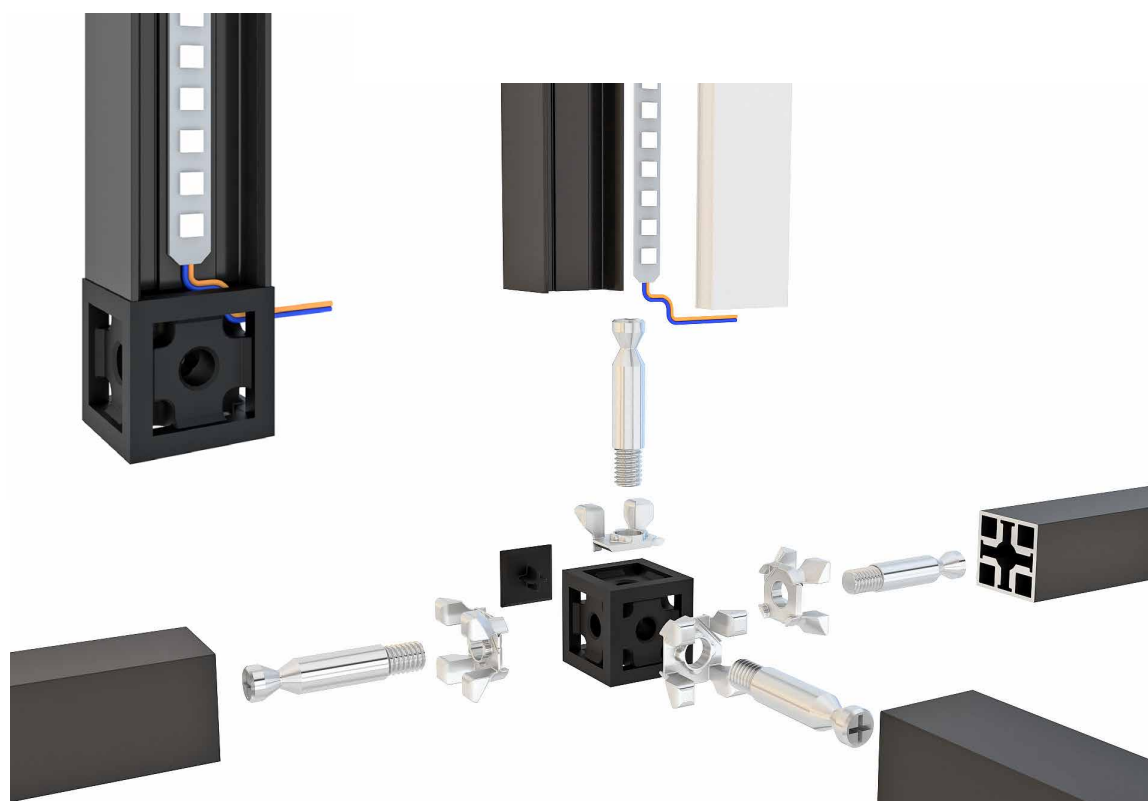

## АССОРТИМЕНТ ПРОФИЛЕЙ

Профиль базовый

Профиль под ЛДСП

Профиль под стекло

Профиль с пазом под LED-ленту / ЛДСП 16 мм

**«QB»** — каркасно-модульная система. В основе идеи лежит запатентованный универсальный соединитель в форме куба, который заменит целый арсенал всевозможных обычных соединителей. Особая форма сечения профилей и их разнообразие позволяют создавать множество вариантов для проектирования самостоятельных модулей и элементов, которые идеально подходят для внедрения в конструктив мебели. Возможность интегрирования подсветки в профиль пробуждает фантазию и вдохновляет на создание неповторимых изделий.

Подпятник самоклеящийся квадратный 20х20

Рассеиватель для профиля

Заглушка профиля

Заглушка соединителя

Заглушка установочного винта М6

Заглушка дюбеля

## УСТАНОВКА СВЕТОДИОДНОЙ ЛЕНТЫ

В системе QV разработан специальный профиль для интегрирования в него светодиодной ленты и создания подсветки. Широкое разнообразие светодиодных лент для специальных профилей QV позволяет легко и быстро организовать стильное освещение в интерьере, создать самые разные световые эффекты, выполнить скрытую или фоновую подсветку элементов мебели и интерьера.