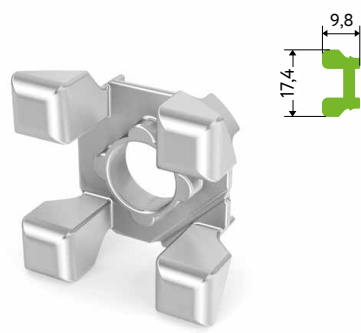

Фиксатор профиля